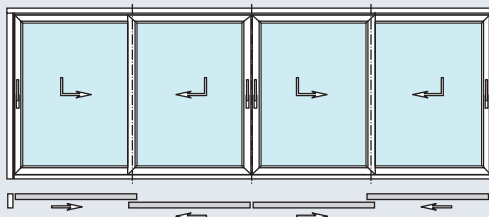

Mit durchdachten Kunststoff-Mehrkammer-Systemen, einer Bautiefe von 70 Millimetern und hochwertigen Isoliergläsern erreicht Schüco EasySlide hervorragende Wärmedämmwerte.

Die Schwelle der Hebe-Schiebetür ist so konstruiert, dass eine thermische Entkopplung zwischen Außen- und Innenbereich stattfindet. „Fußkalte“ Bodenbereiche vor dem Fenstertür-System werden so wirksam vermieden. Ein innovatives Dichtungssystem mit drei Dichtungsebenen garantiert maximale Wind- und Schlagregendichtigkeit sowie optimalen Lärmschutz. Und das bewährte Verriegelungssystem erfüllt höchste Ansprüche im Hinblick auf die Einbruchhemmung bis Resistance Class 2 (RC 2).

Individueller Komfort in vielen sehenswerten Varianten

In der zweiteiligen Version wählen Sie zwischen je einem beweglichen Flügel und zwei wechselseitig verschiebbaren Elementen.

Ob großzügiger Durchgang durch die Mitte oder wahlweise durch die äußeren Schiebeflügel – dem Zugang in den Außenbereich sind keine Grenzen gesetzt.