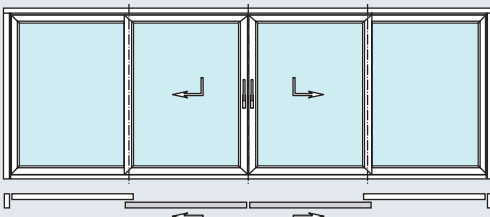

Mit durchdachten Kunststoff-Mehrkammer-Systemen, einer Bautiefe von 70 Millimetern und hochwertigen Isoliergläsern erreicht Schüco EasySlide hervorragende Wärmedämmwerte.

Die Schwelle der Hebe-Schiebetür ist so konstruiert, dass eine thermische Entkopplung zwischen Außen- und Innenbereich stattfindet. „Fußkalte“ Bodenbereiche vor dem Fenstertür-System werden so wirksam vermieden. Ein innovatives Dichtungssystem mit drei Dichtungsebenen garantiert maximale Wind- und Schlagregendichtigkeit sowie optimalen Lärmschutz. Und das bewährte Verriegelungssystem erfüllt höchste Ansprüche im Hinblick auf die Einbruchhemmung bis Resistance Class 2 (RC 2).

Individueller Komfort in vielen sehenswerten Varianten

In der zweiteiligen Version wählen Sie zwischen je einem beweglichen Flügel und zwei wechselseitig verschiebbaren Elementen.

Ob großzügiger Durchgang durch die Mitte oder wahlweise durch die äußeren Schiebeflügel – dem Zugang in den Außenbereich sind keine Grenzen gesetzt.