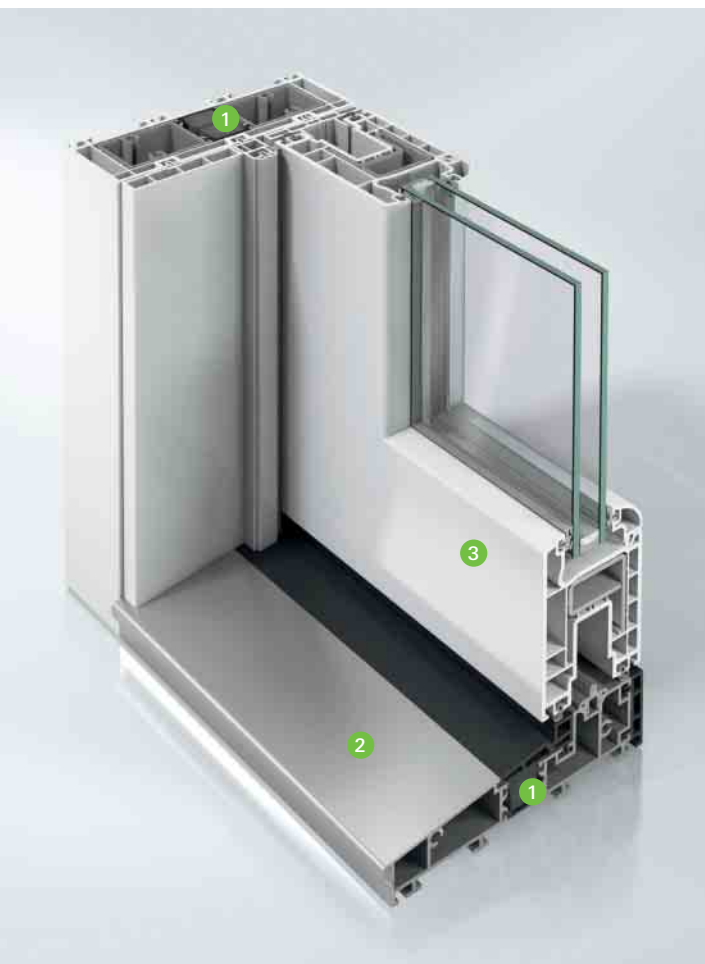

Schüco EasySlide

Hebe-Schiebetür aus Kunststoff für Terrassen, Balkone und Wintergärten

Den Alltag beleben und Natur hautnah erleben ...

Die Sehnsucht nach Offenheit und Frische, nach einem persönlichen Ruhepunkt im Garten oder nach der Skyline, die sich vom Dachgarten aus präsentiert – jeder Mensch hat seinen eigenen Traum, wenn er aus dem Fenster schaut. Balkone, Terrassen und Wintergärten stellen das Bindeglied zwischen geschäftigem Alltag und lebendiger Entspannung dar. Und wer wünscht sich nicht, bei schönem Wetter die Grenzen des Wohnraumes mit ein paar schnellen Griffen auflösen zu können. Erfüllen Sie sich Ihre Träume.

Mit Hebe-Schiebetüren von Schüco lassen sich nahezu alle Wohnideen realisieren. Keine sperrigen Türen, die in den Raum ragen, keine Fensterflügel, die beim Öffnen wertvolle Stellfläche rauben. Völlig mühelos gleitet eine Glasfläche zur Seite und löst die Grenzen zwischen innen und außen auf.

Mehr Licht und Raum zum Wohlfühlen.

... mit Schüco EasySlide.

Perfekte Verbindung von Haus und Garten.

- 1 Thermische Entkopplung verhindert fußkalte Bodenbereiche
- 2 Flache Schwelle für hohen Komfort und barrierefreies Wohnen
- 3 Geringe Ansichtsbreiten bei maximalen Flügelgrößen sorgen für Transparenz

Mit durchdachten Kunststoff-Mehrkammer-Systemen, einer Bautiefe von 70 Millimetern und hochwertigen Isoliergläsern erreicht Schüco EasySlide hervorragende Wärmedämmwerte.

Die Schwelle der Hebe-Schiebetür ist so konstruiert, dass eine thermische Entkopplung zwischen Außen- und Innenbereich stattfindet. „Fußkalte“ Bodenbereiche vor dem Fenstertür-System werden so wirksam vermieden. Ein innovatives Dichtungssystem mit drei Dichtungsebenen garantiert maximale Wind- und Schlagregendichtigkeit sowie optimalen Lärmschutz. Und das bewährte Verriegelungssystem erfüllt höchste Ansprüche im Hinblick auf die Einbruchhemmung bis Resistance Class 2 (RC 2).