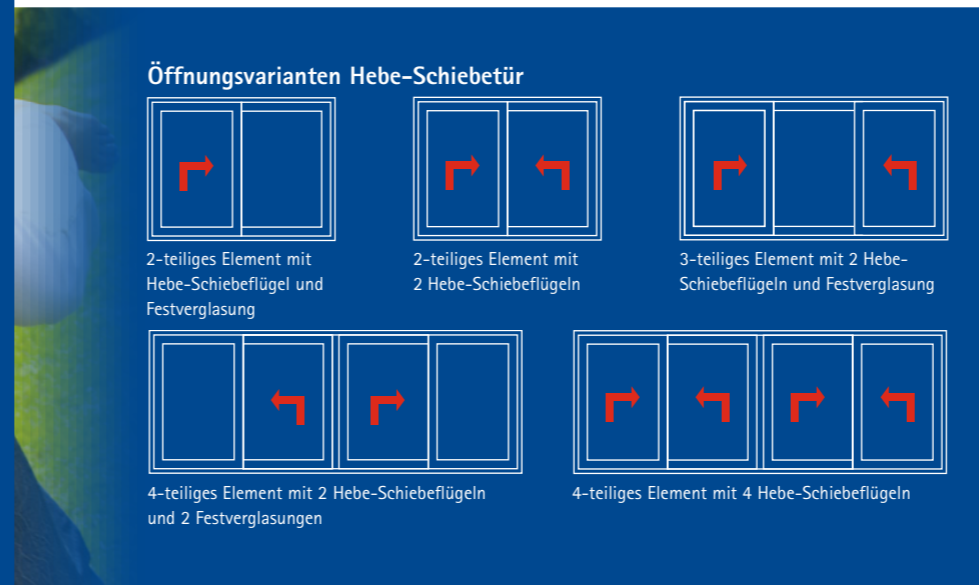

Das Hebe-Schiebetür-System für grenzenlosen Wohnkomfort

Perfekt durchdacht – und einfach praktisch

Innovativ energiesparend

Die energetischen Eigenschaften von Bauelementen werden in Zukunft immer wichtiger. Während große Glasflächen früher beinahe gleichbedeutend mit hohem Wärmeverlust waren, ist VEKASLIDE nun ein innovatives Energiespar-Produkt: Die ausgefeilte Energiespar-Technik mit hochisolierenden Mehrkammerprofilen, Neopor®-gedämmten Zargen und der eigens konzipierten, thermisch getrennten Bodenschwelle ermöglicht beste Wärmedämmung. Je nach Verglasungsart werden so hervorragende Dämmwerte möglich, die die Vorgaben der Energie-Einsparverordnung (EnEV) spielend erfüllen. So hilft VEKASLIDE Ihnen, wertvolle Heizenergie und somit bares Geld zu sparen.

Absolut dicht

Auch, wenn es draußen kalt und stürmisch ist oder heftiger Schlagregen gegen Ihre Scheiben prasselt: Mit VEKASLIDE haben Sie es drinnen schön gemütlich. Denn die hochwertigen Dichtungen, die den gesamten Flügel umlaufen und zum Teil auch in die Zusatzprofile integriert sind, halten Zugluft und Feuchtigkeit zuverlässig ab und vermeiden Kältebrücken. So können Sie sich zuhause bei jedem Wetter sicher und geborgen fühlen.

Leicht zu reinigen

Die absolut ebenen Profiloberflächen sind leicht zu reinigen und geben Schmutzkanten keine Chance. Neu streichen oder lackieren müssen Sie Kunststoffprofile übrigens niemals. Mit VEKASLIDE genießen Sie über viele lange Jahre hinweg reinen Wohnkomfort.

Mehr Farbe – mehr Design