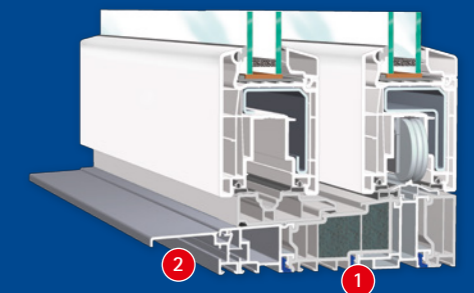

VEKASLIDE

1. 1 Die thermische Trennung der Bodenschwelle sorgt für optimale Wärmedämmwerte
2. 2 Der anklipsbare Wetterschenkel erleichtert nachträgliche Arbeiten an Terrasse oder Balkon.