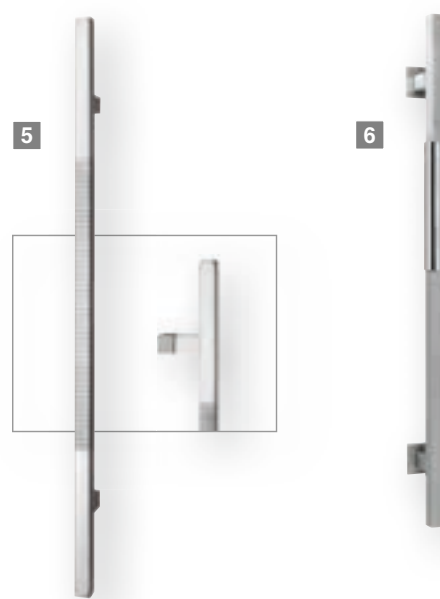

Eternal 10

Edelstahl matt
B 98 mm x H 535 mm