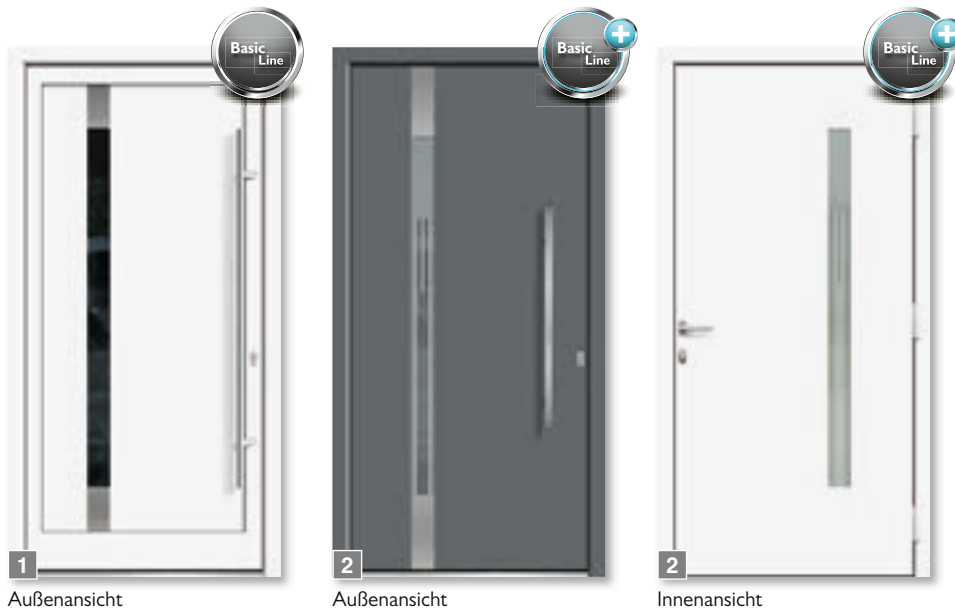

1 Außenansicht

2 Außenansicht

2 Innenansicht

Neptun 2

in den Türflügel eingesetztes Türblatt, **1**
außen Applikationen aus Edelstahl,
innen ohne Applikationen, Klarglas, PG2,
Griff Merkur, Edelstahl matt

beidseitig flügelabdeckendes Türblatt, **2**
außen Applikationen aus Edelstahl,
innen ohne Applikationen, Glas „Mykonos“,
Klarglas mit Teilmattierung, PG4,
Griff Stripe / Innendrücker, Edelstahl matt

flügelabdeckendes Türblatt, **3**
außen Applikationen aus Edelstahl,
innen ohne Applikationen, Glas „Bonn“,
vollflächige Mattierung, PG2, Seitenteil Neptun,
Glas „Bonn“, vollflächige Mattierung,
Griff Meru, Jatobaholz / Edelstahl matt

Weitere Informationen 203242