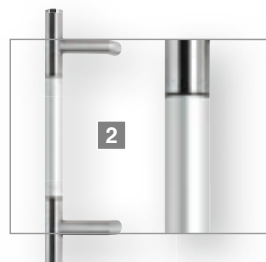

ZUBEHÖR

Griffe - Edelstahl