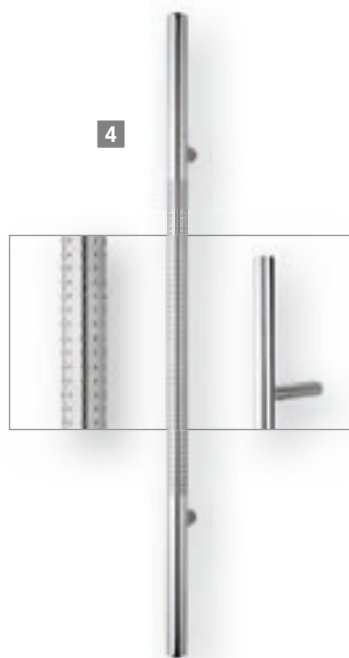

Eternal 10

Edelstahl matt
B 98 mm x H 535 mm