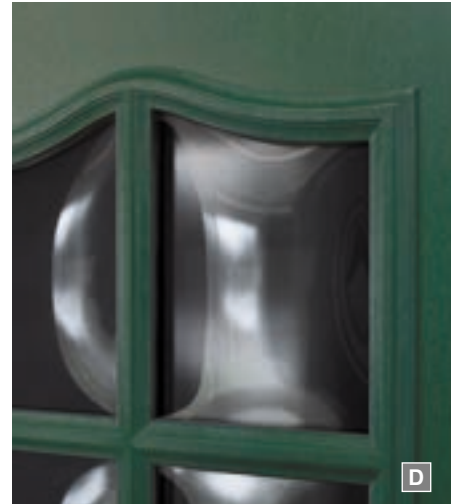

Das Perfect-Line Paket enthält:

- außen flügelabdeckendes Türblatt ✓
- Farbauswahl nach RAL ✓
- Ornamentrahmen innen wie außen ✓
- vielfältige Glasvarianten ✓
- 3-fach Verglasung,
  Ug-Wert nach Glasauswahl ✓

Zusätzlich zu erwerben:

- beidseitig flügelabdeckendes Türblatt
- Holz- und Dekoroberflächen
- individuelle Sicherheitsausstattungen
- Sockelprofil
- Designgriff

Weitere Informationen 114810