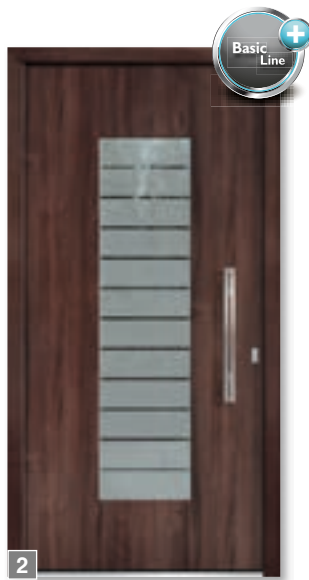

2 Außenansicht