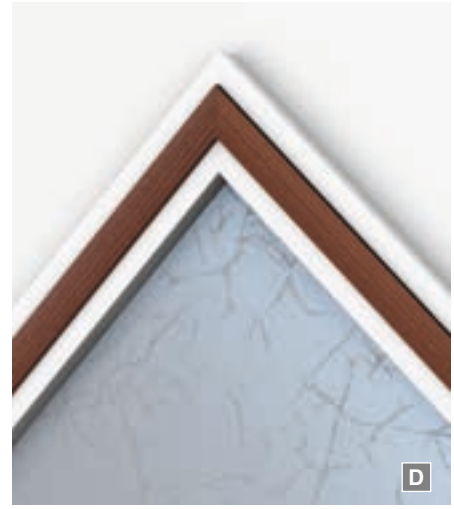

Modell Lorien s. S. 104

**Das Perfect-Line Paket enthält:**

- außen flügelabdeckendes Türblatt ✓
- Farbauswahl nach RAL ✓
- außen drei Ornamentrahmen zur Auswahl s. S. 92 ✓
- vielfältige Glasvarianten ✓
- 3-fach Verglasung 0,7 Ug-Wert ✓