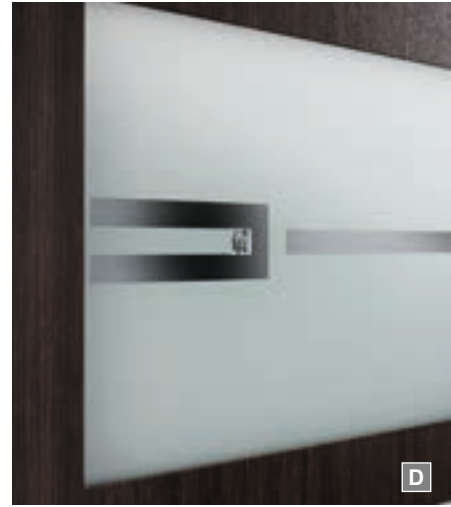

Das Perfect-Line Paket enthält:

- außen flügelabdeckendes Türblatt ✓
- Farbauswahl nach RAL ✓
- vielfältige Glasvarianten ✓
- 3-fach Verglasung 0,7 Ug-Wert ✓

Zusätzlich zu erwerben:

- Holz- und Dekoroberflächen
- individuelle Sicherheitsausstattungen
- Designgriff

Weitere Informationen 202017