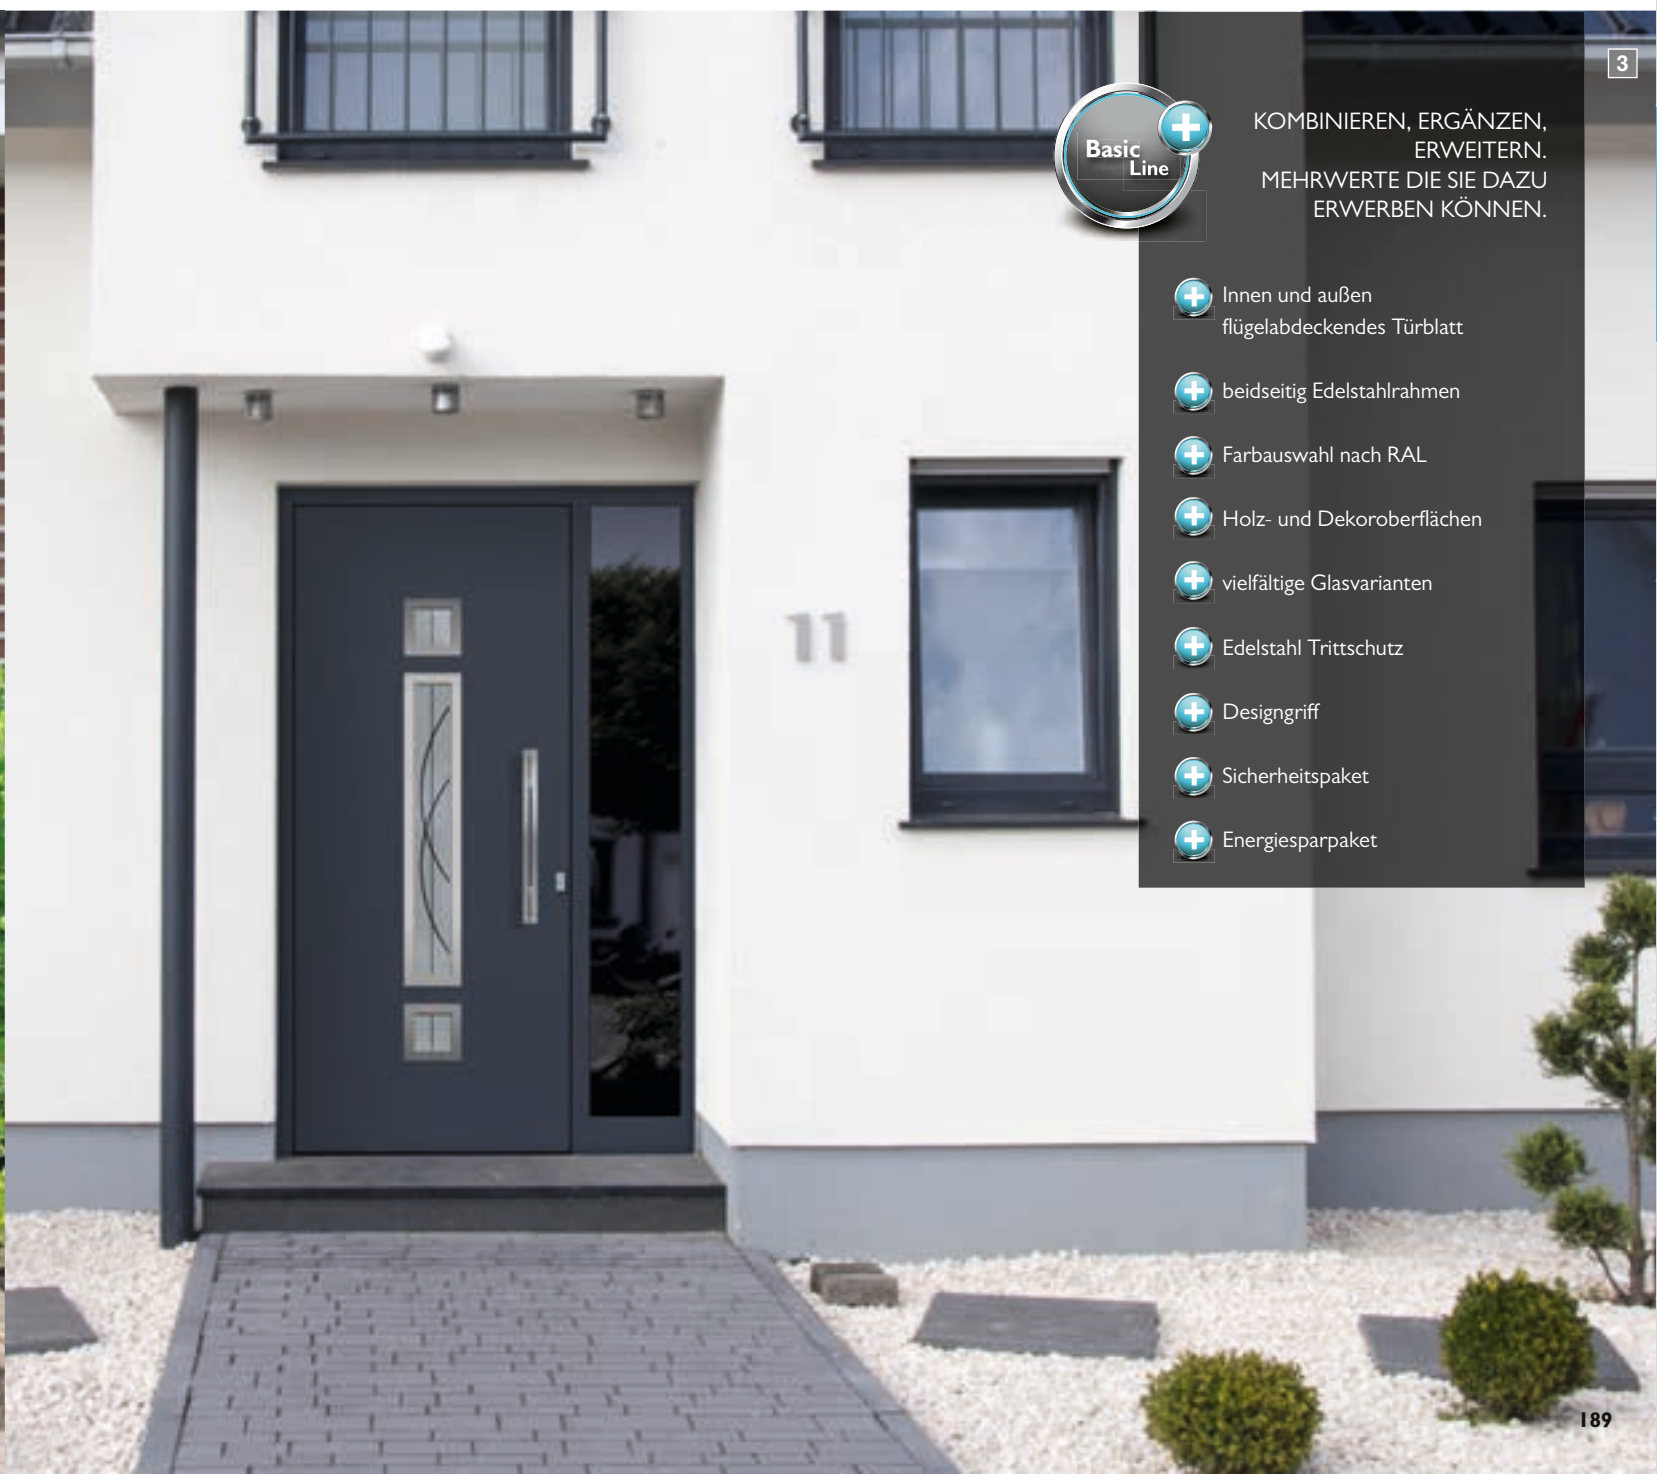

3
KOMBINIEREN, ERGÄNZEN,
ERWEITERN.
MEHRWERTE DIE SIE DAZU
ERWERBEN KÖNNEN.

- Innen und außen flügelabdeckendes Türblatt
- beidseitig Edelstahlrahmen
- Farbauswahl nach RAL
- Holz- und Dekoroberflächen
- vielfältige Glasvarianten
- Edelstahl Trittschutz
- Designgriff
- Sicherheitspaket
- Energiesparpaket