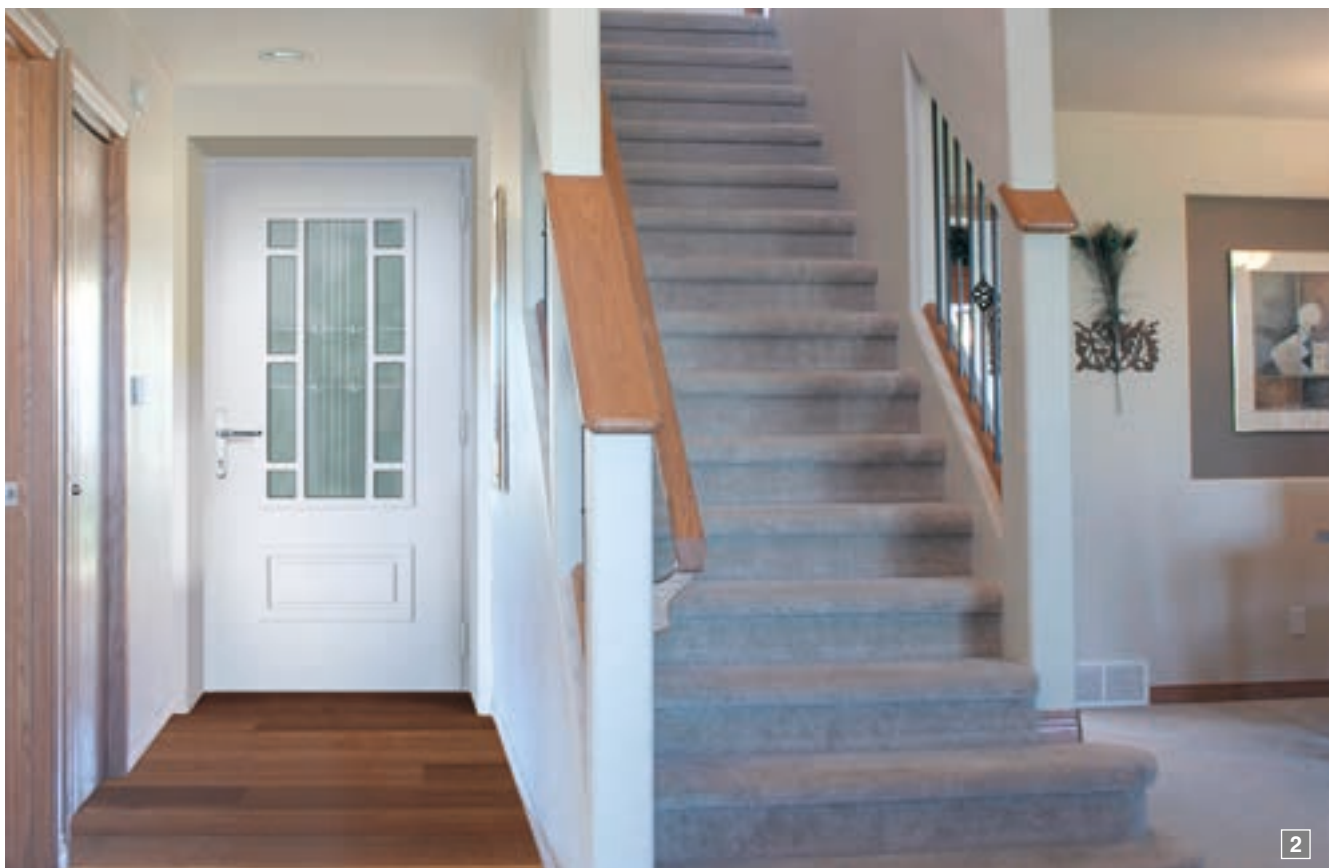

2

Das Perfect-Line Paket enthält:

- außen flügelabdeckendes Türblatt ✓
- Farbauswahl nach RAL ✓
- Ornamentrahmen innen wie außen ✓
- vielfältige Glasvarianten ✓
- 3-fach Verglasung,
  Ug-Wert nach Glasauswahl ✓

Zusätzlich zu erwerben:

- beidseitig flügelabdeckendes Türblatt
- Holz- und Dekoroberflächen
- individuelle Sicherheitsausstattungen
- Sockelprofil
- Designgriff

Weitere Informationen 136310